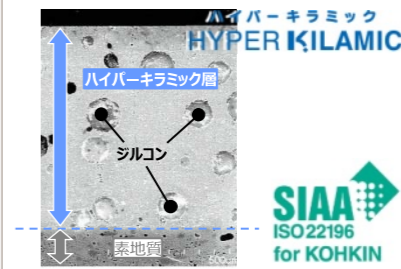

## キレイ便座

LIXIL ONLY

つぎ目が無いのでサッとひと拭き！！  
LIXILオリジナル便座

つぎ目がないから、汚れが入り込まず、汚れにくくなっています。お手入れもラクラクな便座です。

サッとひと拭きした状態

従来の便座      キレイ便座

## お掃除リフトアップ（手動）

LIXIL ONLY

奥まで手が届く

真上にしっかり上がるから、お掃除できなかったすき間汚れが奥まで楽に拭き取れて、気になるニオイも元もカットします。

## ハイパーセラミック

納得の清潔機能、細菌汚れ・キズ汚れに強い独自の釉薬技術です。