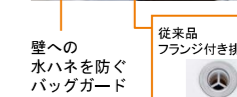

## レディスノズル

LIXIL ONLY

女性専用ノズル

ノズルを2本ご用意。ピデ洗浄にはおしりとは別の女性専用ノズル。女性にやさしい思いやりです。

## トイレ手洗・紙巻器

【0.5坪〜】横幅が広くてたっぷり収納でき、手洗いにウエットスペースがついています。

●自動水栓

濡れたモノが置けるウエットスペース

●タオル掛け兼用取っ手

タンクの上で手を洗うより使いやすくなります。（水栓金具位置FL+900程度）

【収納量例】

フランジレス排水口+バッグガードでお掃除ラクラク。

取付面に汚れのつきにくい壁付水栓。水ハネの少ない泡沫吐水です。

従来のフランジ付き排水口      てまなし排水口フランジレス仕様

※水栓金具自動水栓につきキャビネット内所定の位置に別途電源コンセントが必要です。

※上記掲載の各写真・イラストはイメージです。見積り内容とは異なる場合がありますので、ご注意ください。