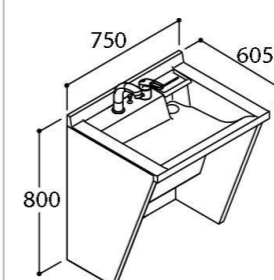

洗面器一体型カウンター

LIXIL ONLY

『誰もが使う』ことにこだわったストレスフリーなカウンター。

手のひらカーブ

身体を支えるためなど、触られたときにわかる柔らかい洗面器のカーブ。

ウエットパレット

ドライパレット

洗面ボウル周辺

水栓金具

シングルレバーシャワー水栓/レバー中央取付タイプ SF-500SY-MB2

レバーハンドル正面の位置では水が出ます。

お湯が混合する位置はクリックでお知らせ

ラクとれヘアキャッチャー

5髪の毛が絡まず取れてお手入れもカンタン。ブラシでラクにお掃除ができます。

ラクとれヘアキャッチャー

ミラーキャビネット

しっかり収納の3面鏡。下の1面鏡は座っても顔を映せます。

3面鏡(照明なし) MDCX-753TX

化粧台本体・その他

化粧台本体(てすりなし) 間口750mm DCX0-755SY(S) カウンターまでの高さ742ミリ

水栓金具 緊急止水弁付水栓 LF-WJ50KQ

※上記掲載の各写真・イラストはイメージです。見積内容とは異なる場合がありますので、ご注意ください。