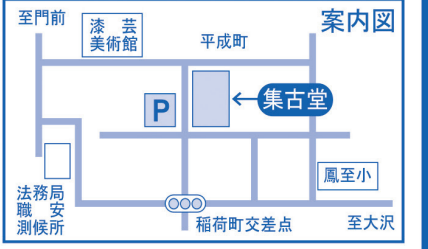

買います!!

解体時の不要品

☎0768-82-2525

携帯 090-5683-1000

スズメバチ駆除、巣の除去いたします!

個人のお客様、瓦1枚からの修理、いずれもお気軽にお問い合わせ下さい

農印の **ふしみや瓦店**
珠州市正院町小路子部 8-14

ふとんの打ち直し

奉仕品あります! 毛布の丸洗い 電話一本で
300円 500円 1000円 布団の丸洗い 一手中OK!

ふとんの打ち直しは、お家のにおまかせ下さい! TEL・FAX(0768)82-5890 携帯090-5682-7350
夜間(0768)88-2443 携帯090-5173-0354